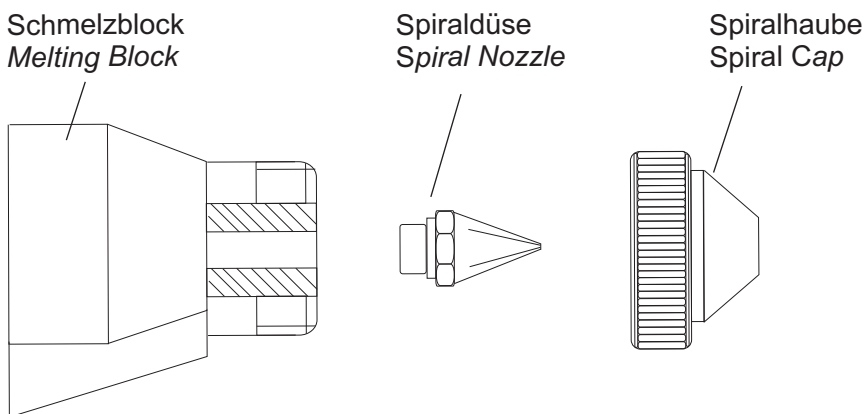

TR 60 LCD

Düsenaufbau Sprühen

Mounting of nozzle for spray application

Düsenaufbau Spiralauftrag

Mounting of nozzle for spiral application

Düsenaufbau Punkt / Raupe

Mounting of nozzle for dots or lines

Die Artikelnummern entnehmen Sie bitte der aktuellen Preisliste.
Please find the order numbers in our current price list.