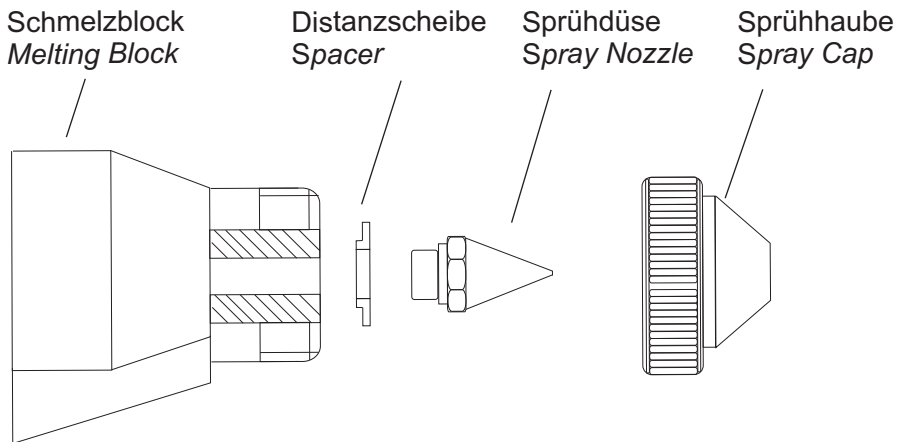

TR 60 LCD

Düsenaufbau Sprühen

Mounting of nozzle for spray application

Düsenaufbau Spiralauftrag

Mounting of nozzle for spiral application

Düsenaufbau Punkt / Raupe

Mounting of nozzle for dots or lines

Die Artikelnummern entnehmen Sie bitte der aktuellen Preisliste.
Please find the order numbers in our current price list.