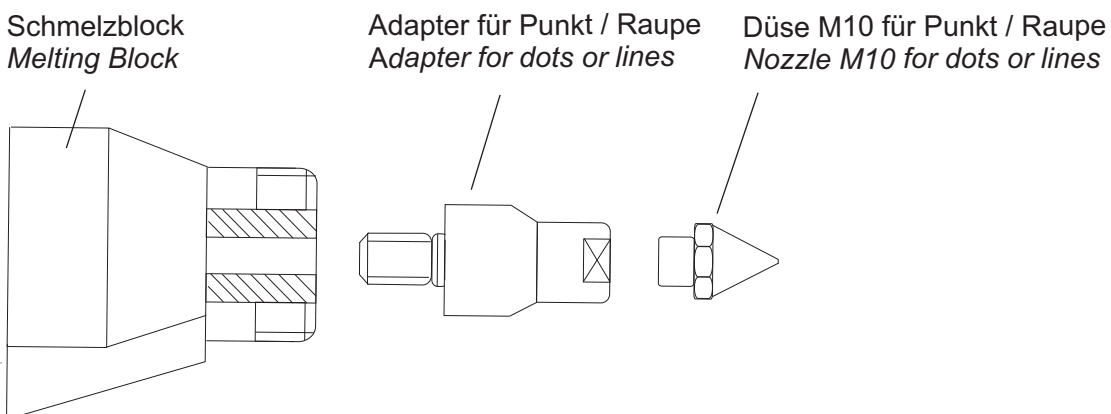

TR 60 LCD

Düsenaufbau Sprühen

Mounting of nozzle for spray application

Düsenaufbau Spiralauftrag

Mounting of nozzle for spiral application

Düsenaufbau Punkt / Raupe

Mounting of nozzle for dots or lines

Die Artikelnummern entnehmen Sie bitte der aktuellen Preisliste.
Please find the order numbers in our current price list.